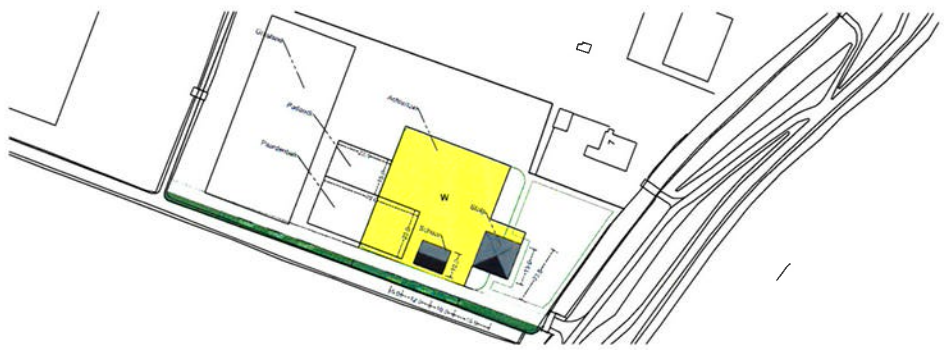

Oostdijk 7 te Beemster

situatie
schaal 1:1000

benoorden
Beemster

BOUWBURO rood-hart
tekeningen · advies · management

Rechtestraat 92 1483 BE DE RIJP
t: +31 299 67 31 07 f: +31 84 738 05 76
w: www.bbrh.nl e: info@bbrh.nl

bouw van een stolpboerderij
met berging - Oostdijk 7 te Beemster

gevels en plattegronden
Johan en Larisa Koringa
Dorpsstraat 208e
1566 AV ASSENDELFT

V. Roodhart

10-12-15

1:100 A1

15036