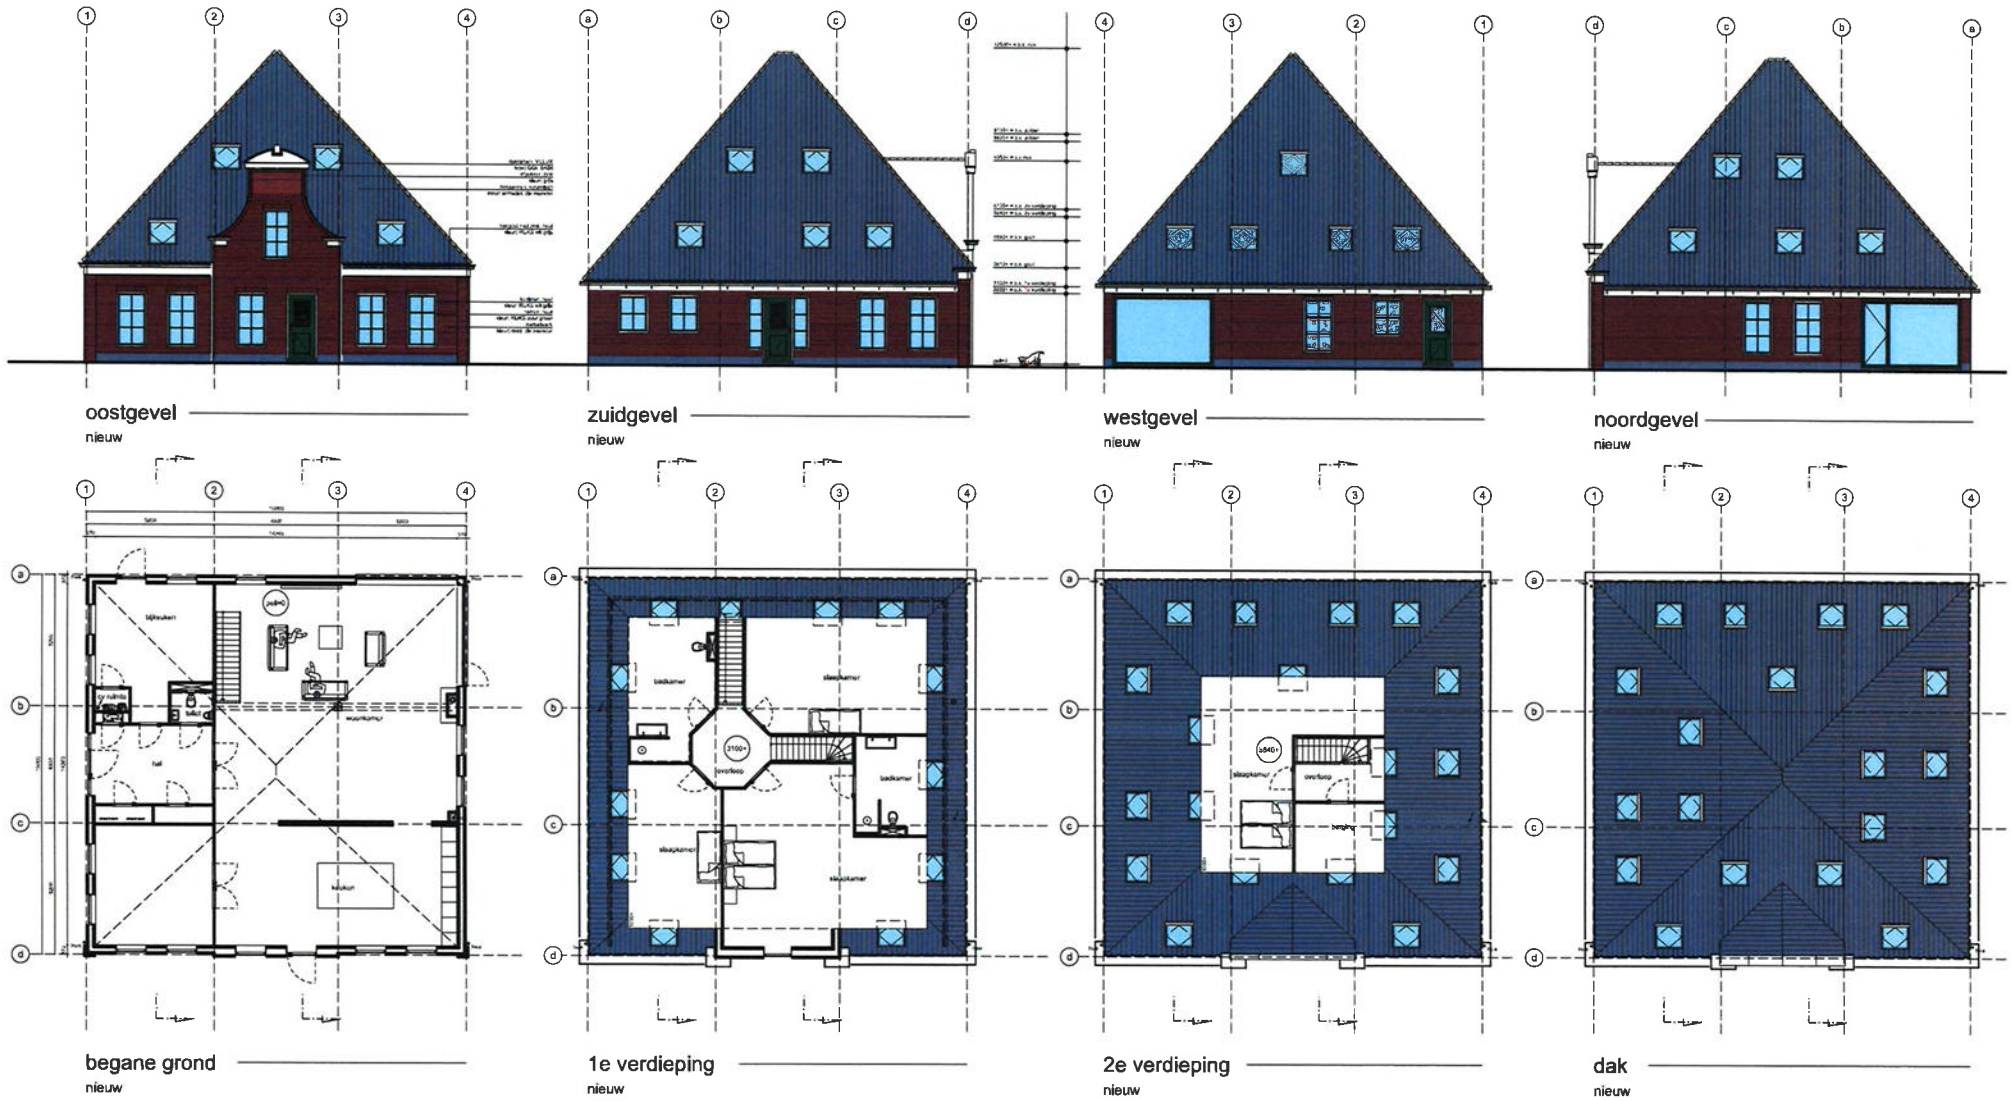

Oostdijk 7 te Beemster

situatie
schaal 1:1000

benoorden
Beemster

BOUWBURO rood-hart
tekeningen · advies · management

Rechtestraat 92 1483 BE DE RIJP
t: +31 299 67 31 07 f: +31 84 738 05 76
w: www.bbrh.nl e: info@bbrh.nl

bouw van een stolpboerderij
met berging - Oostdijk 7 te Beemster

gevels en plattegronden
Johan en Larisa Koringa
Dorpsstraat 208e
1566 AV ASSENDELFT

V. Roodhart

10-12-15

1:100 A1

15036