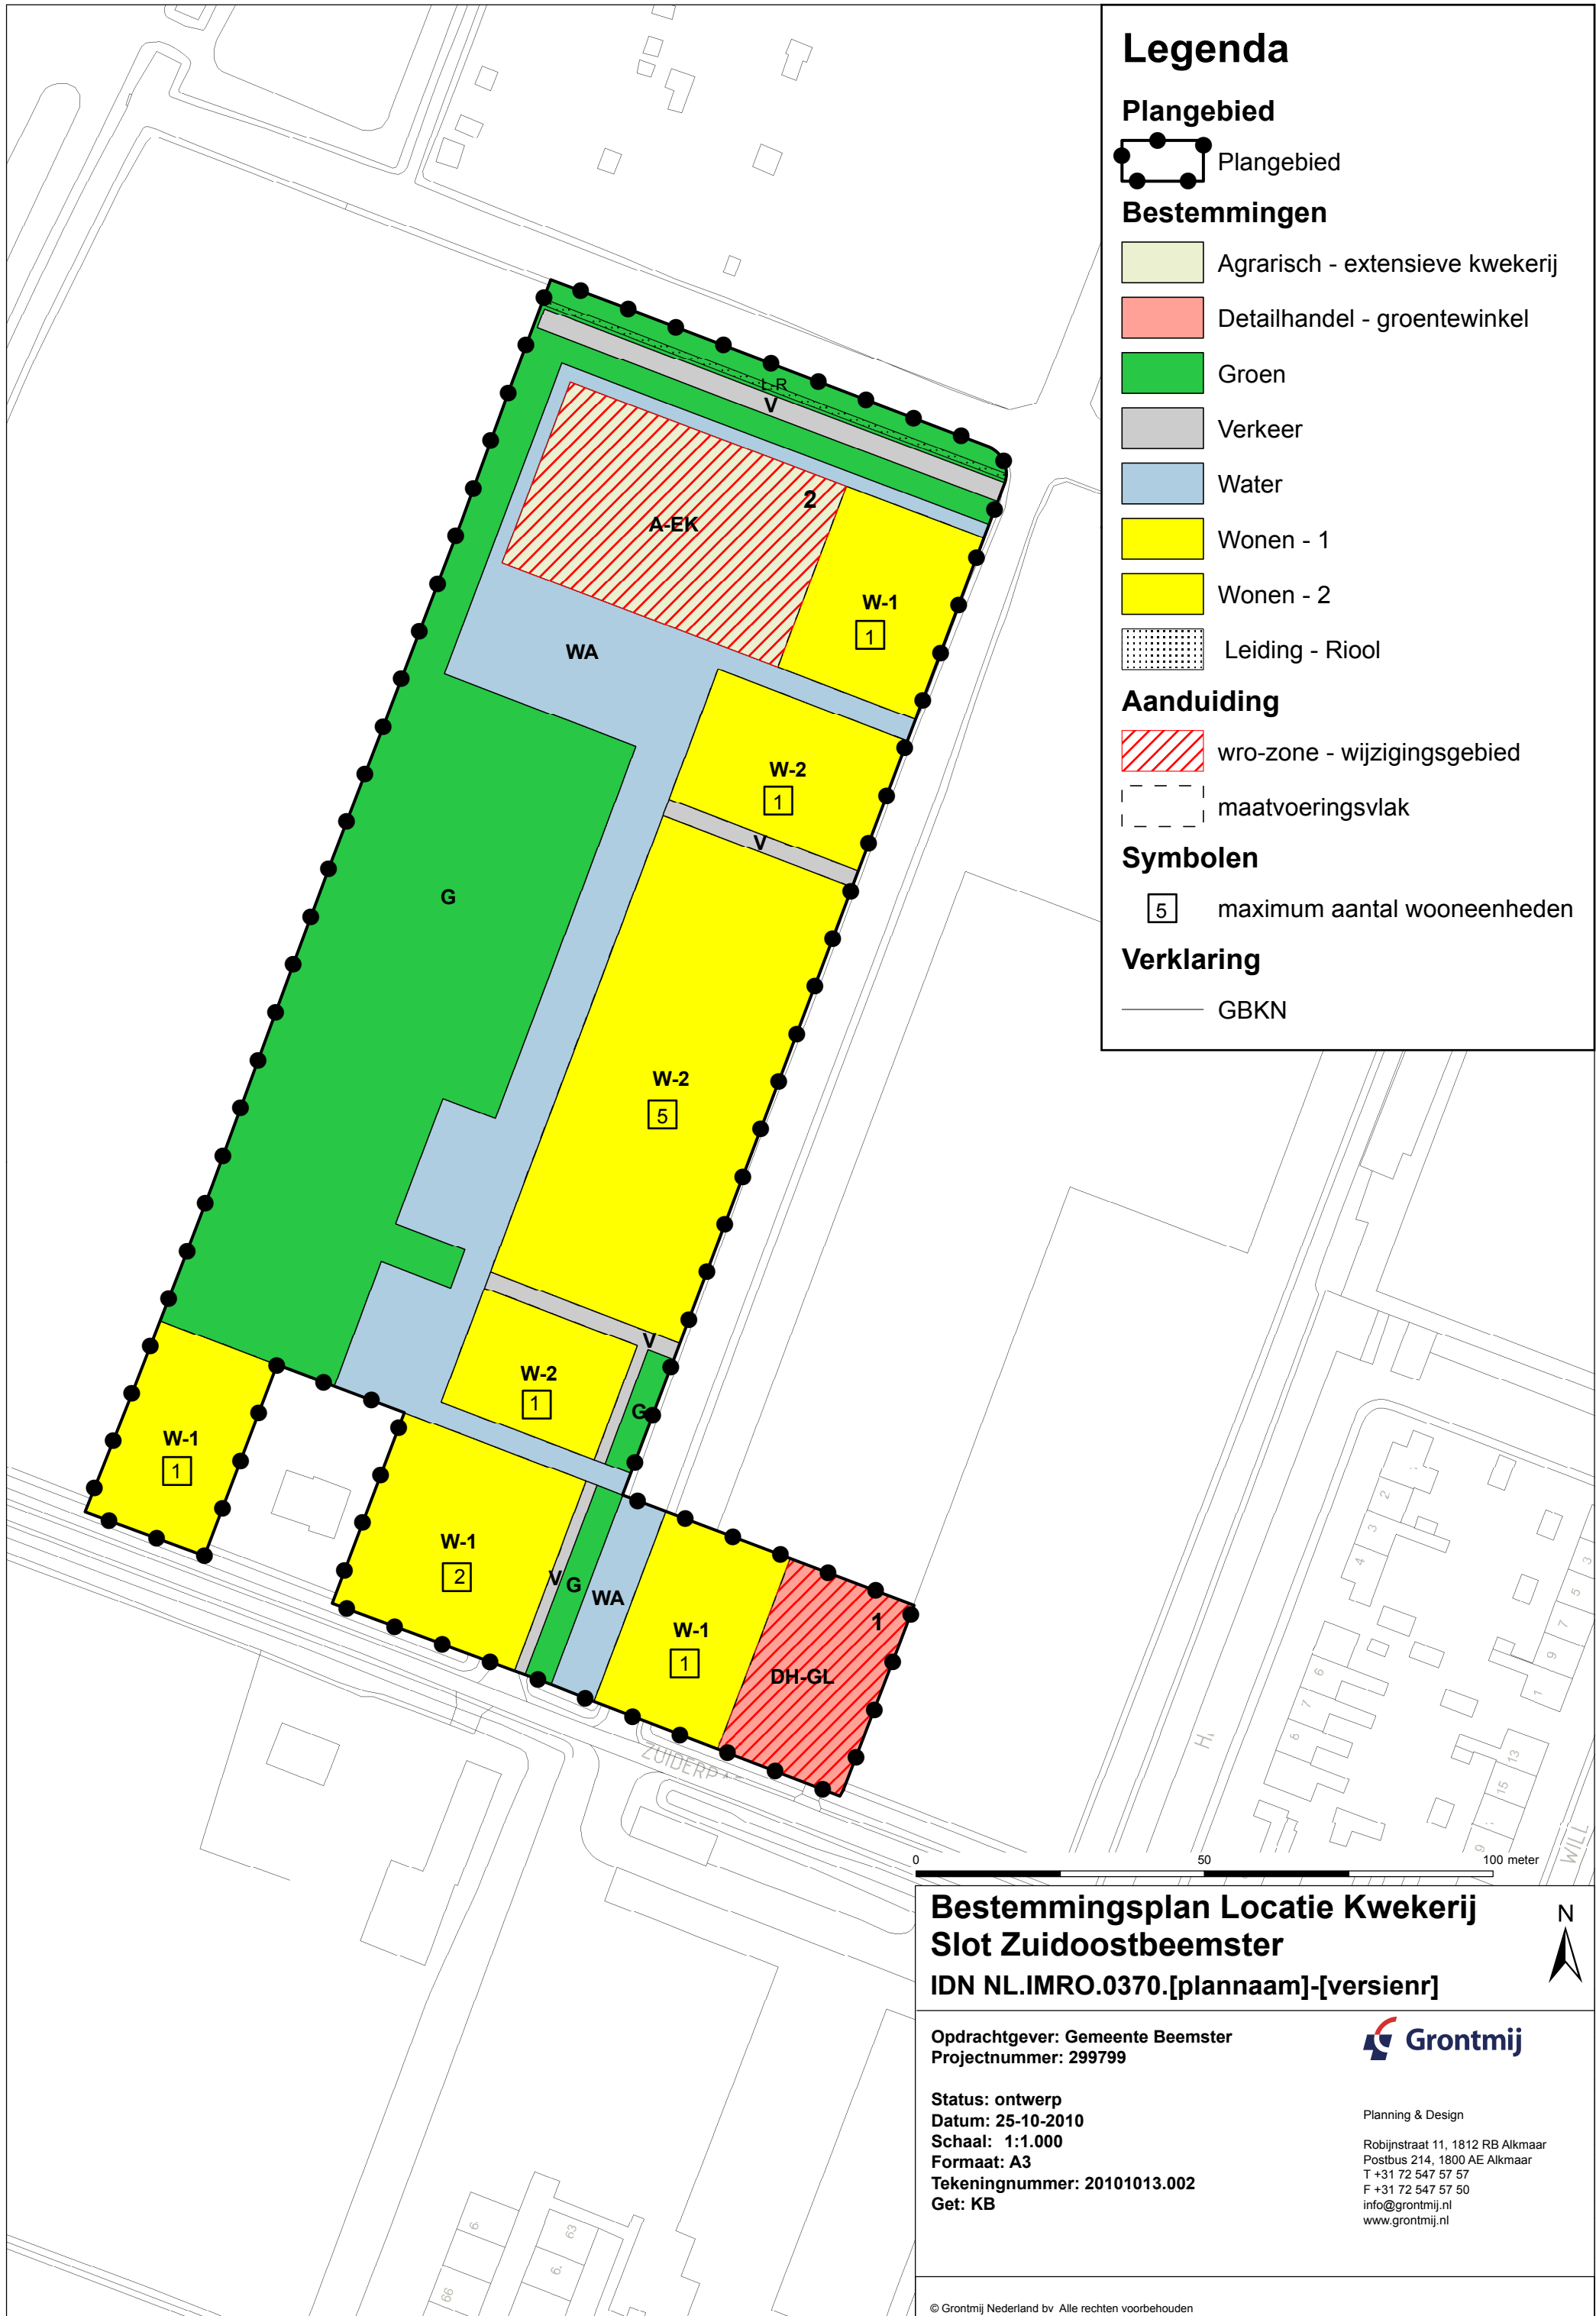

Legenda

Plangebied

Bestemmingen

- Agrarisch - extensieve kwekerij
- Detailhandel - groentewinkel
- Groen
- Verkeer
- Water
- Wonen - 1
- Wonen - 2
- Leiding - Riool

Aanduiding

- wro-zone - wijzigingsgebied
- maatvoeringsvlak

Symbolen

- maximum aantal wooneenheden

Verklaring

- GBKN

**Bestemmingsplan Locatie Kwekerij
Slot Zuidoostbeemster**
IDN NL.IMRO.0370.[plannaam]-[versienr]

Opdrachtgever: Gemeente Beemster
Projectnummer: 299799

Status: ontwerp
Datum: 25-10-2010
Schaal: 1:1.000
Formaat: A3
Tekeningnummer: 20101013.002
Get: KB

Planning & Design
Robijnstraat 11, 1812 RB Alkmaar
Postbus 214, 1800 AE Alkmaar
T +31 72 547 57 57
F +31 72 547 57 50
info@grontmij.nl
www.grontmij.nl